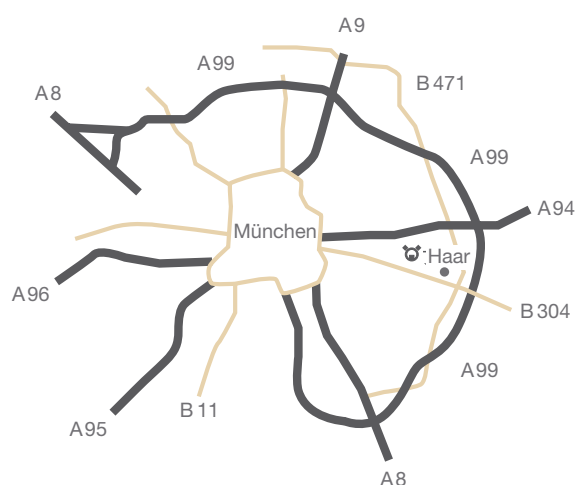

ÖFFNUNGSZEITEN

Montag bis Freitag
08.30 - 13.00 Uhr und 15.00 - 18.30 Uhr

Samstag
09.00 - 11.00 Uhr

Nach Vereinbarung

24 Stunden Notdienst

SO FINDEN SIE UNS

Über die A99 erfolgt die Anfahrt von der Ausfahrt Haar. Nach ca. 3 km Richtung München auf der Wasserburger Straße bzw. Münchner Straße (B 304), kurz hinter dem Acom Hotel (orange-rotes Hotel-hochhaus auf der rechten Seite) biegen Sie nach rechts in die Keferloher Straße (Gewerbegebiet Haar) ein. Nach ca. 100 m befindet sich die Tierklinik auf der rechten Seite (graues Gebäude schräg gegenüber von »Baby Walz«).

Aus Richtung München fahren Sie auf der Wasserburger Landstraße (B 304) bis in Höhe eines Kücheneinrichtungsgeschäftes (»Küchen Dreier«). Kurz hinter dem Ortseingangsschild Haar biegen Sie links vor dem Acom Hotel (orange-rotes Hotel-hochhaus) in die Keferloher Straße (Gewerbegebiet Haar) ein. Nach ca. 100 m befindet sich die Tierklinik auf der rechten Seite.

Parkmöglichkeiten sind ausreichend vor dem Haus vorhanden.

Mit der S-Bahn Linie S4 zum S-Bahnhof Haar. Umsteigen in den Bus 243 Richtung Haar/Hans-Stießberger-Straße, Haltestelle Hans-Stießberger-Straße.